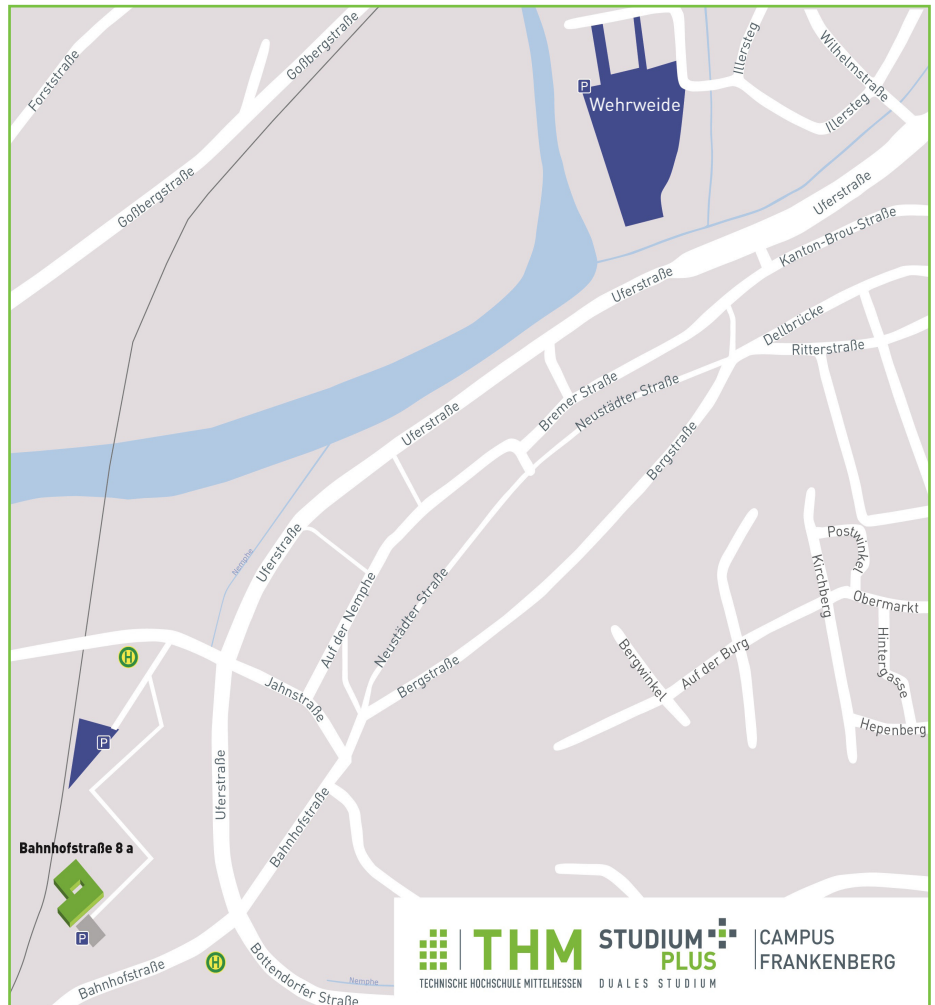

CAMPUS FRANKENBERG

StudiumPlus Gebäude
Bahnhofstraße 8 a
35066 Frankenberg (Eder)

Der Parkplatz an der Wehrweide liegt nur 5 Gehminuten vom Campus entfernt.

Parkmöglichkeiten

P Öffentliche Parkfläche

P Besucher

Mit dem PKW

Aus Richtung Marburg

- » Folgen Sie der B 252 von Richtung Marburg nach Frankenberg.
- » In Frankenberg fahren Sie weiter auf der Bottendorfer Straße.
- » An der Ampel-Kreuzung geradeaus auf die Uferstraße.
- » Bei der nächsten Kreuzung biegen Sie links auf die Jahnstraße ab.
- » Danach biegen Sie direkt wieder links auf den Parkplatz der Kreisverwaltung ein.
- » StudiumPlus befindet sich auf dem Gelände der Kreisverwaltung, im ehemaligen Gesundheitsamt, Gebäude 9.

Aus Richtung Dillenburg

- » Folgen Sie der B 253 aus Richtung Dillenburg nach Frankenberg.
- » Biegen Sie links auf die L 3073 in Richtung Somplar/Schreufa ab.
- » Im Kreisverkehr nehmen Sie die zweite Ausfahrt.
- » Fahren Sie weiter auf der Ruhrstraße.
- » An der Ampel-Kreuzung biegen Sie rechts auf die Röddenauer Straße ab.
- » Nehmen Sie die dritte Ausfahrt im Kreisverkehr und fahren Sie auf die Jahnstraße.
- » Biegen Sie in die zweite Straße rechts auf den Parkplatz der Kreisverwaltung ein.
- » StudiumPlus befindet sich auf dem Gelände der Kreisverwaltung, im ehemaligen Gesundheitsamt, Gebäude 9.

Aus Richtung Korbach

- » Folgen Sie der B 252 aus Richtung Korbach nach Frankenberg.
- » Auf der Bundesstraße nehmen Sie rechts die Ausfahrt nach Frankenberg.
- » Fahren Sie weiter auf der Ederstraße.
- » An der Ampel-Kreuzung geradeaus auf die Uferstraße.
- » Biegen Sie an der nächsten Kreuzung rechts auf die Jahnstraße ab.
- » Direkt danach biegen Sie links auf den Parkplatz der Kreisverwaltung ein.
- » StudiumPlus befindet sich auf dem Gelände der Kreisverwaltung, im ehemaligen Gesundheitsamt, Gebäude 9.