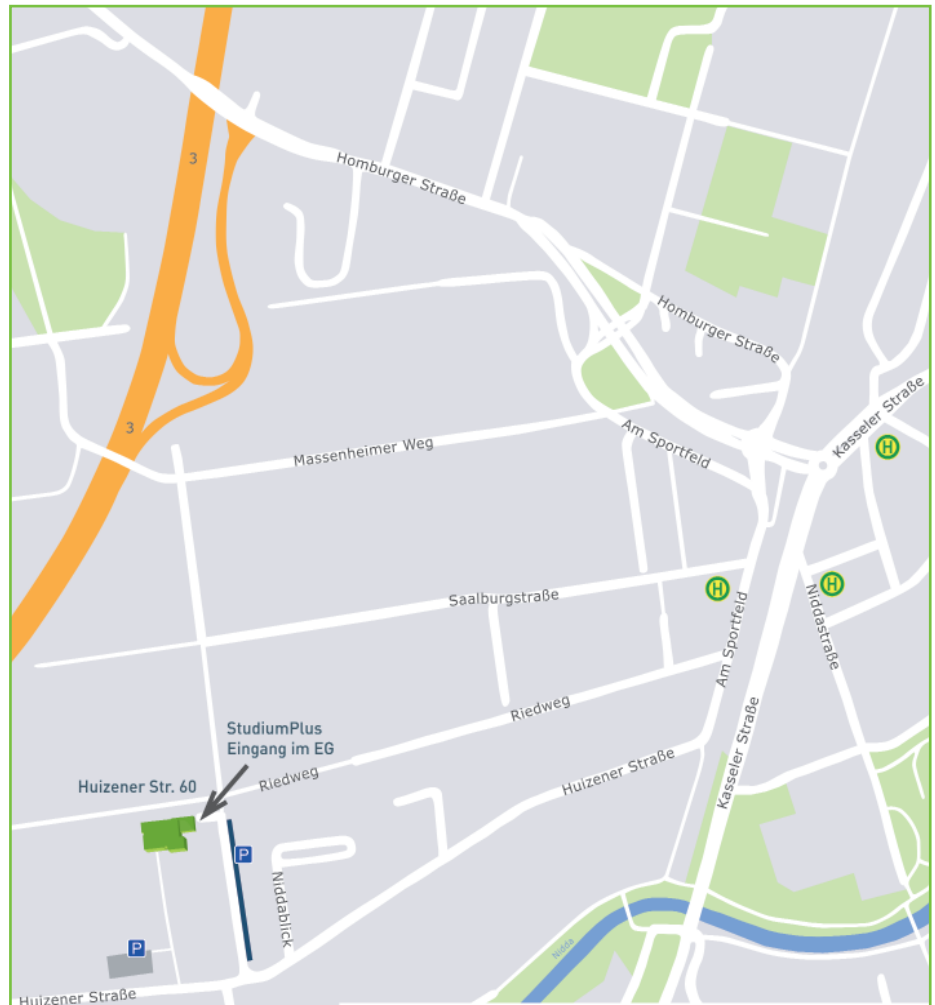

CAMPUS BAD VILBEL

StudiumPlus Gebäude K, 2.OG
Huizener Straße 60
61118 Bad Vilbel

Parkmöglichkeiten

P Öffentliche Parkfläche

P Besucher

Mit dem PKW

Aus Richtung Bad Homburg / Frankfurt A661

- » Am Autobahnkreuz Preungesheim wechseln Sie auf die B3 Richtung Bad Vilbel.
- » Nehmen Sie die Ausfahrt Bad Vilbel, halten Sie sich rechts und folgen der Homburger Straße.
- » Nehmen Sie im Kreisverkehr die erste Ausfahrt „Am Sportfeld“ und folgen Sie der Straße bis diese zur Huizener Straße wird.
- » Folgen Sie der Huizener Straße, nehmen Sie die dritte Seitenstraße rechts.
- » Das Gebäude befindet sich links am Ende der Straße.

Aus Richtung Friedberg B3

- » Folgen Sie der B3 aus Richtung Friedberg und nehmen Sie die Ausfahrt „Bad Vilbel“.
- » Biegen Sie links ab auf die Homburger Straße.
- » Nehmen Sie im Kreisverkehr die erste Ausfahrt „Am Sportfeld“ und folgen Sie der Straße bis diese zur Huizener Straße wird.
- » Folgen Sie der Huizener Straße, nehmen Sie die dritte Seitenstraße rechts.
- » Das Gebäude befindet sich links am Ende der Straße.

Aus Richtung Hanau L3008

- » Folgen Sie der L3008, bis zur Büdinger Straße wird, biegen Sie links auf die Friedberger Straße.
- » Folgen Sie der Friedberger Straße bis zum Kreisverkehr, nehmen Sie die erste Ausfahrt auf die Kasseler Straße.
- » Folgen Sie der Kasseler Straße bis zum Kreisverkehr, nehmen Sie die erste Ausfahrt auf die Homburger Straße.
- » Nehmen Sie im folgenden Kreisverkehr die erste Ausfahrt „Am Sportfeld“ und folgen Sie der Straße bis diese zur Huizener Straße wird.
- » Folgen Sie der Huizener Straße, nehmen Sie die dritte Seitenstraße rechts.
- » Das Gebäude befindet sich links am Ende der Straße.